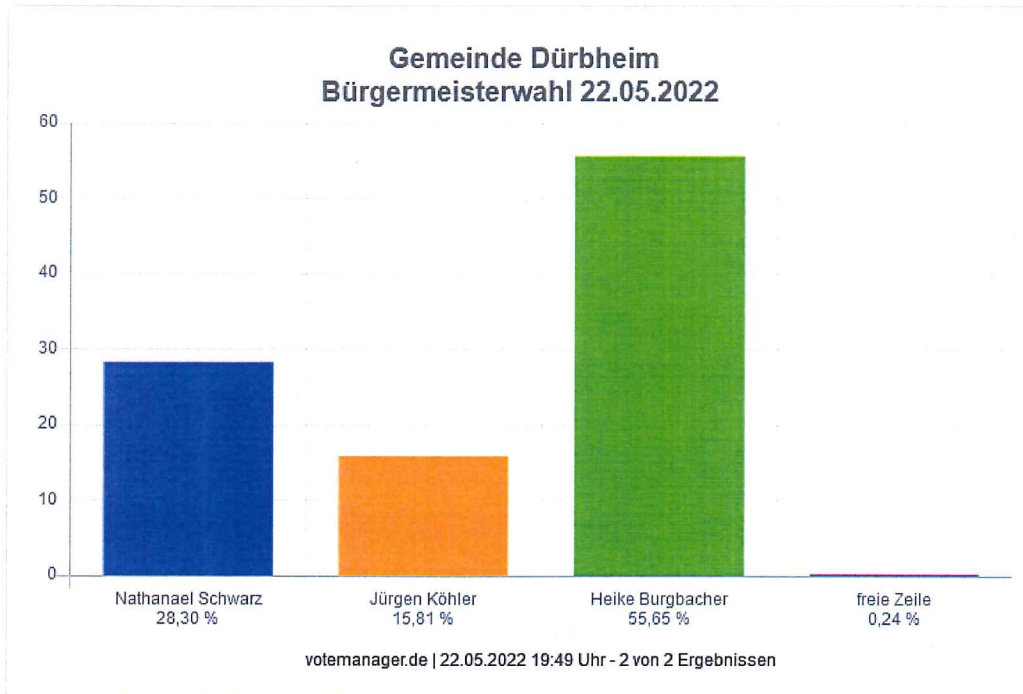

Bürgermeisterwahl

Gemeinde Dürbheim

Start Bürgermeisterwahl ▾ 22.05.2022 ▾ Gemeinde Dürbheim ▾

Wahlräume

Gemeinde Dürbheim Wahlbezirke

weitere ▾

Gewählt ist: Burgbacher, Heike (Einzelbewerber Burgbacher)

Burgbacher, Heike (Einzelbewerber Burgbacher)

	Anzahl	Prozent
■ Nathanael Schwarz	238	28,30 %
■ Jürgen Köhler	133	15,81 %
■ Heike Burgbacher	468	55,65 %
■ freie Zeile	2	0,24 %

Gemeinde Dürbheim - Gemeinde Dürbheim

Alle Schnellmeldungen eingegangen!
2 von 2 Ergebnissen

Wahlberechtigte	1.355	
Wähler/innen	846	62,44 %
ungültige Stimmen	5	0,59 %
gültige Stimmen	841	99,41 %

Die Wahlbeteiligung liegt bei: **62,44 %**